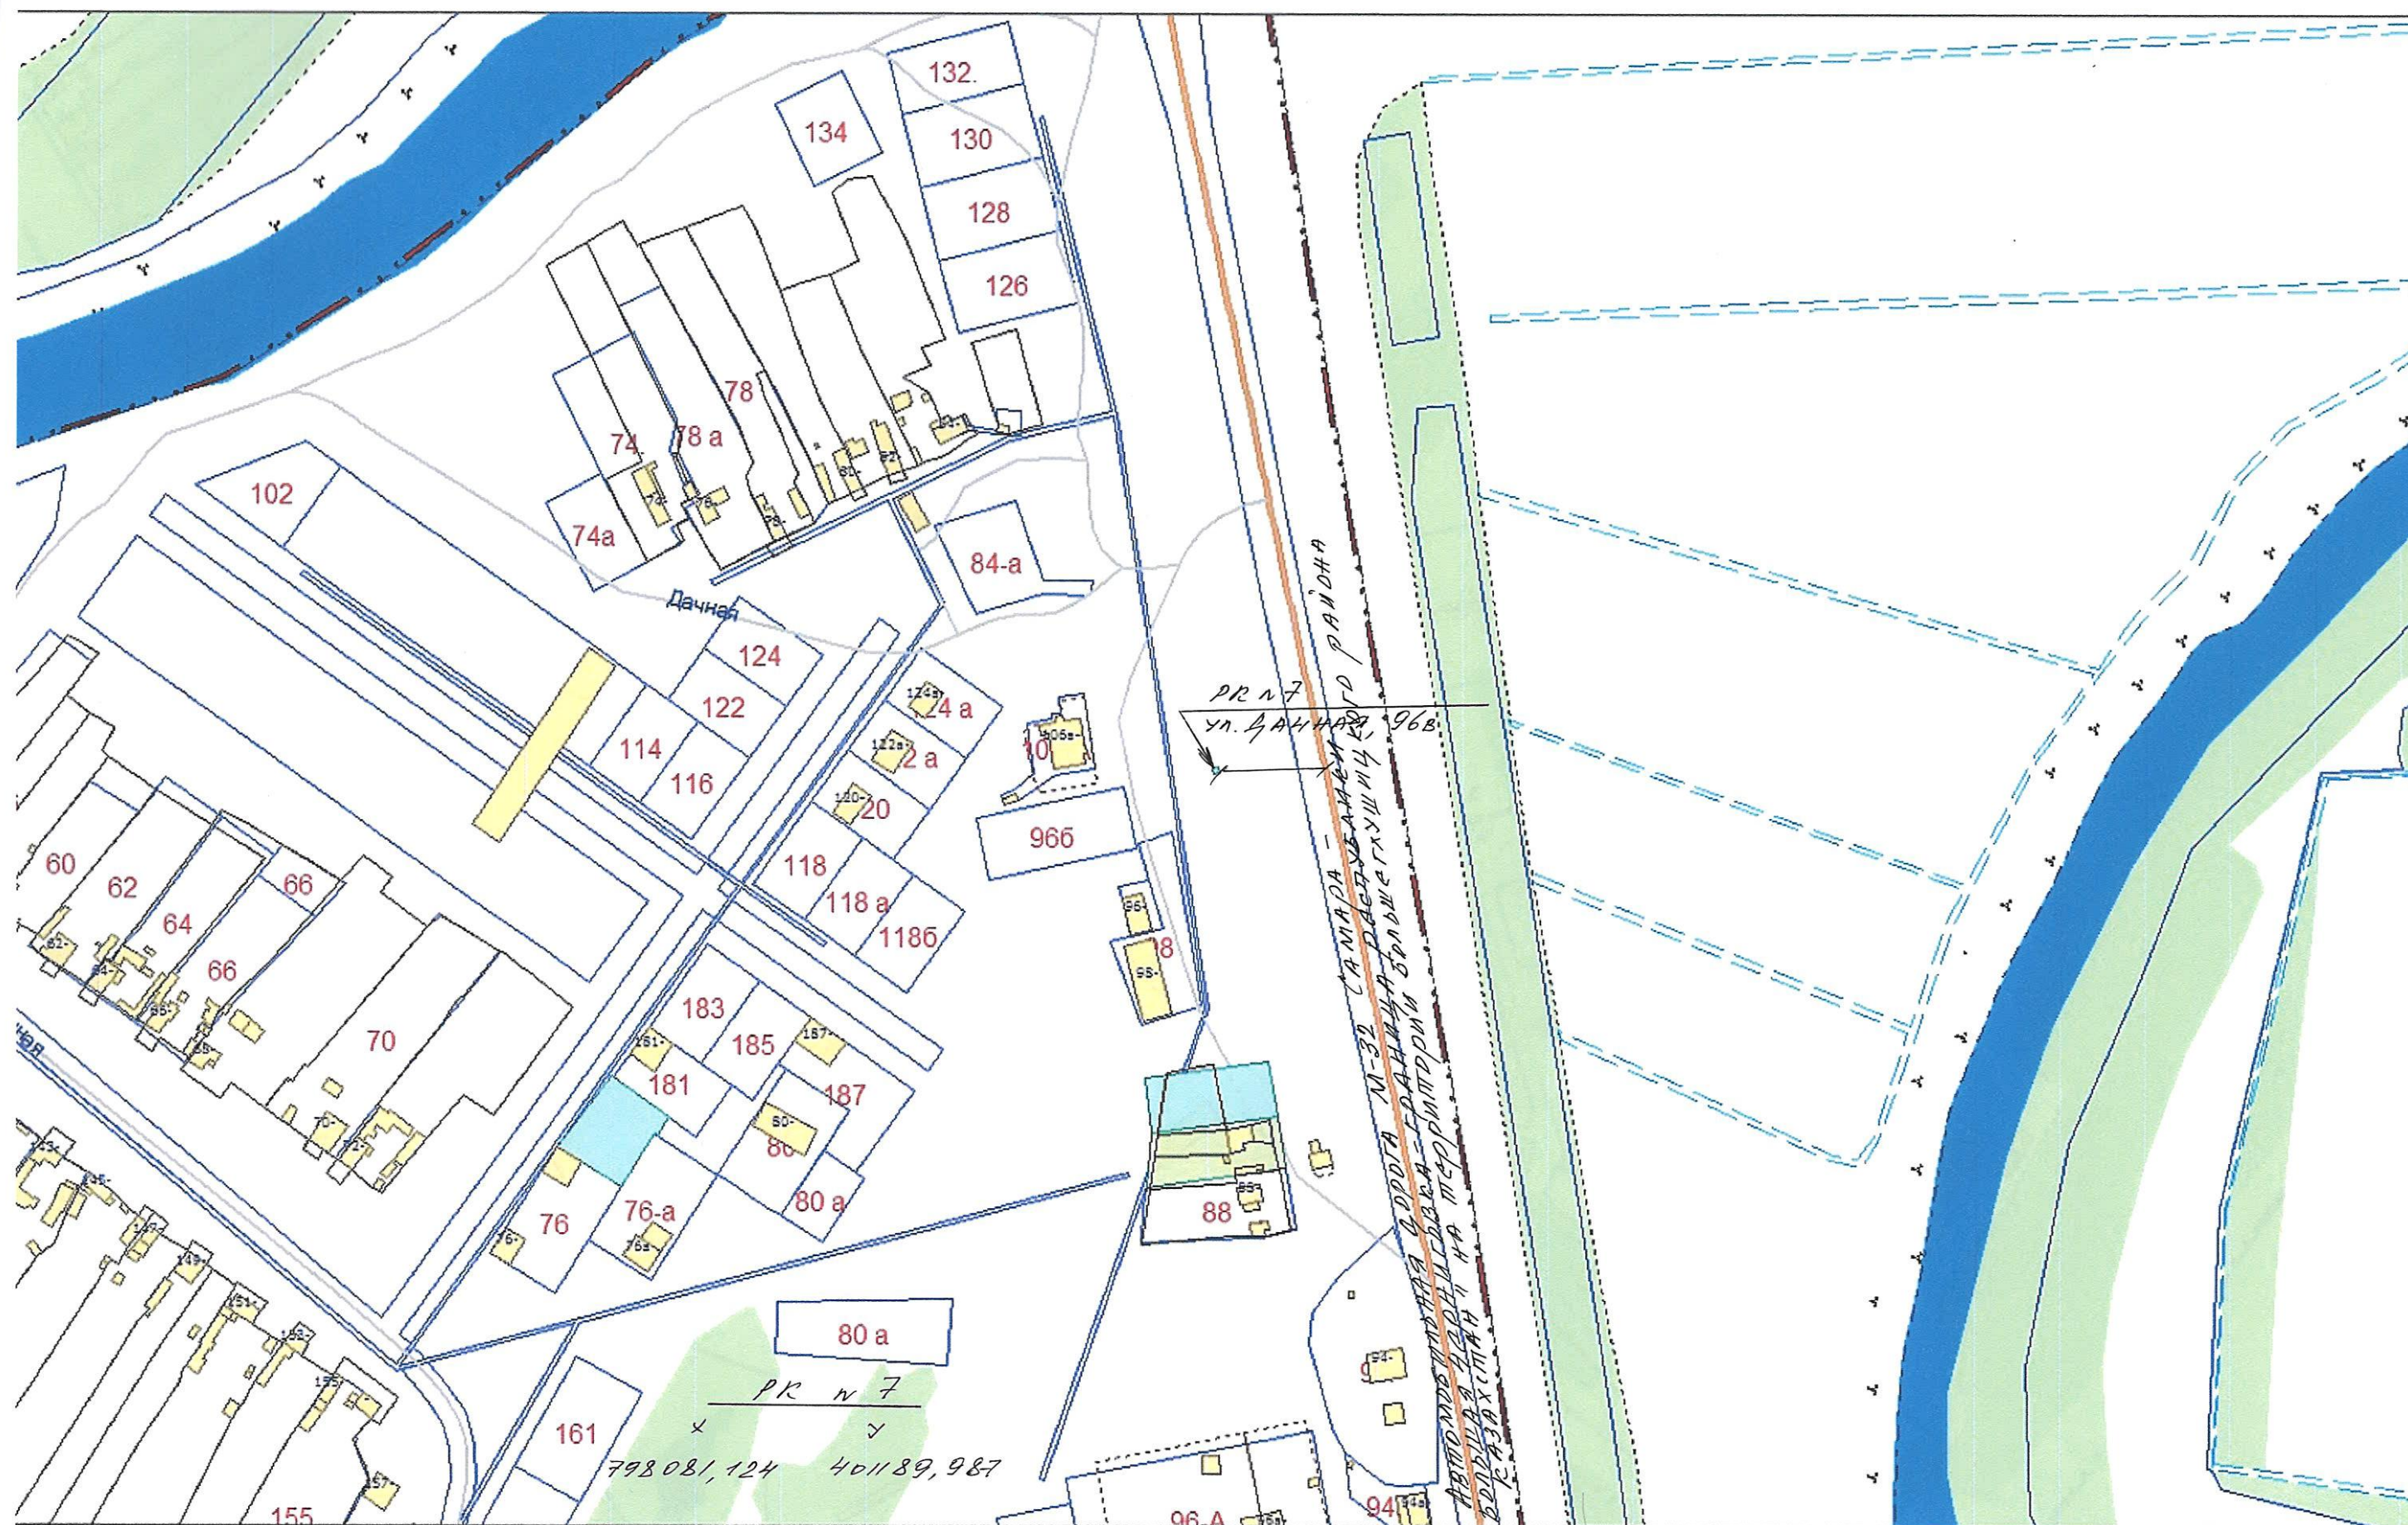

Карта размещения рекламных конструкций в с. Большая Глушица,
 муниципального района Большеглушицкий, Самарской области Масштаб 1:2500

Карта размещения рекламных конструкций в с. Большая Глушица,
 муниципального района Большеглушицкий, Самарской области Масштаб 1:2500

Карта размещения рекламных конструкций в с. Большая Глушица,
 муниципального района Большеглушицкий, Самарской области Масштаб 1:2500

798 927, 198 397284, 658