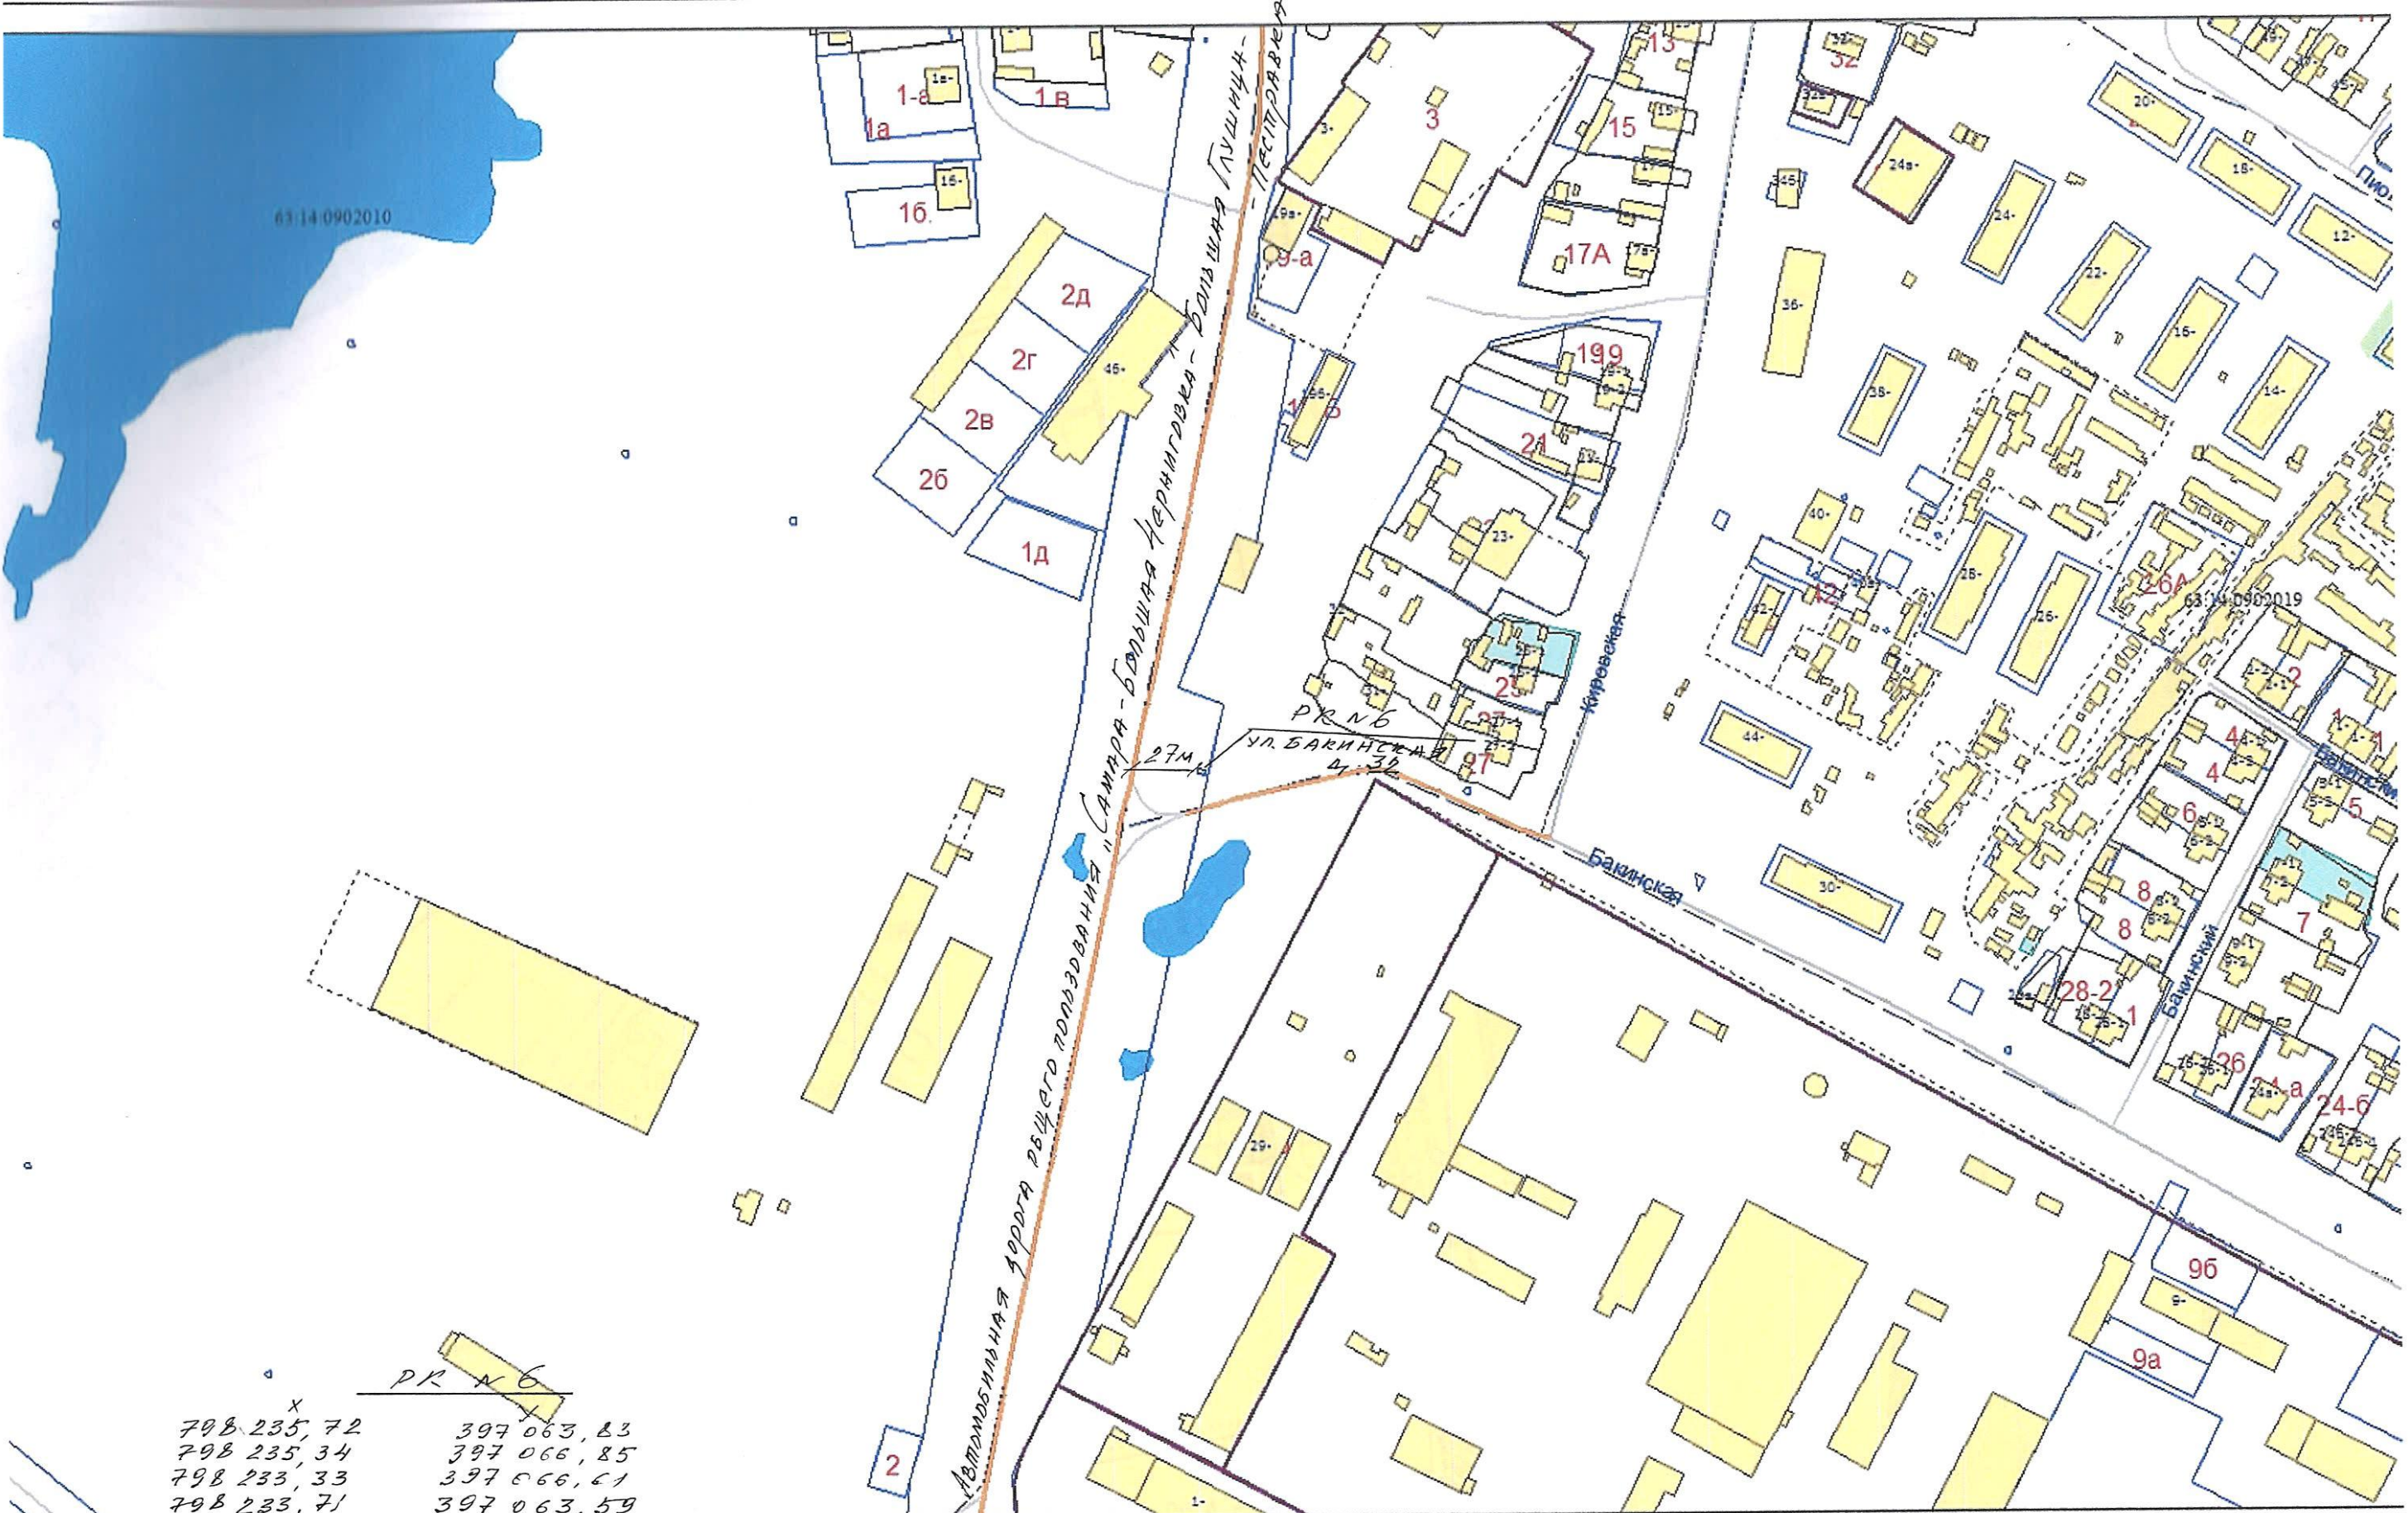

Карта размещения рекламных конструкций в с. Большая Глушица,
 муниципального района Большеглушицкий, Самарской области Масштаб 1:2500

Карта размещения рекламных конструкций в с. Большая Глушица,
 муниципального района Большеглушицкий, Самарской области Масштаб 1:2500

Карта размещения рекламных конструкций в с. Большая Глушица,
 муниципального района Большеглушицкий, Самарской области Масштаб 1:2500

798 927, 198 397284, 658