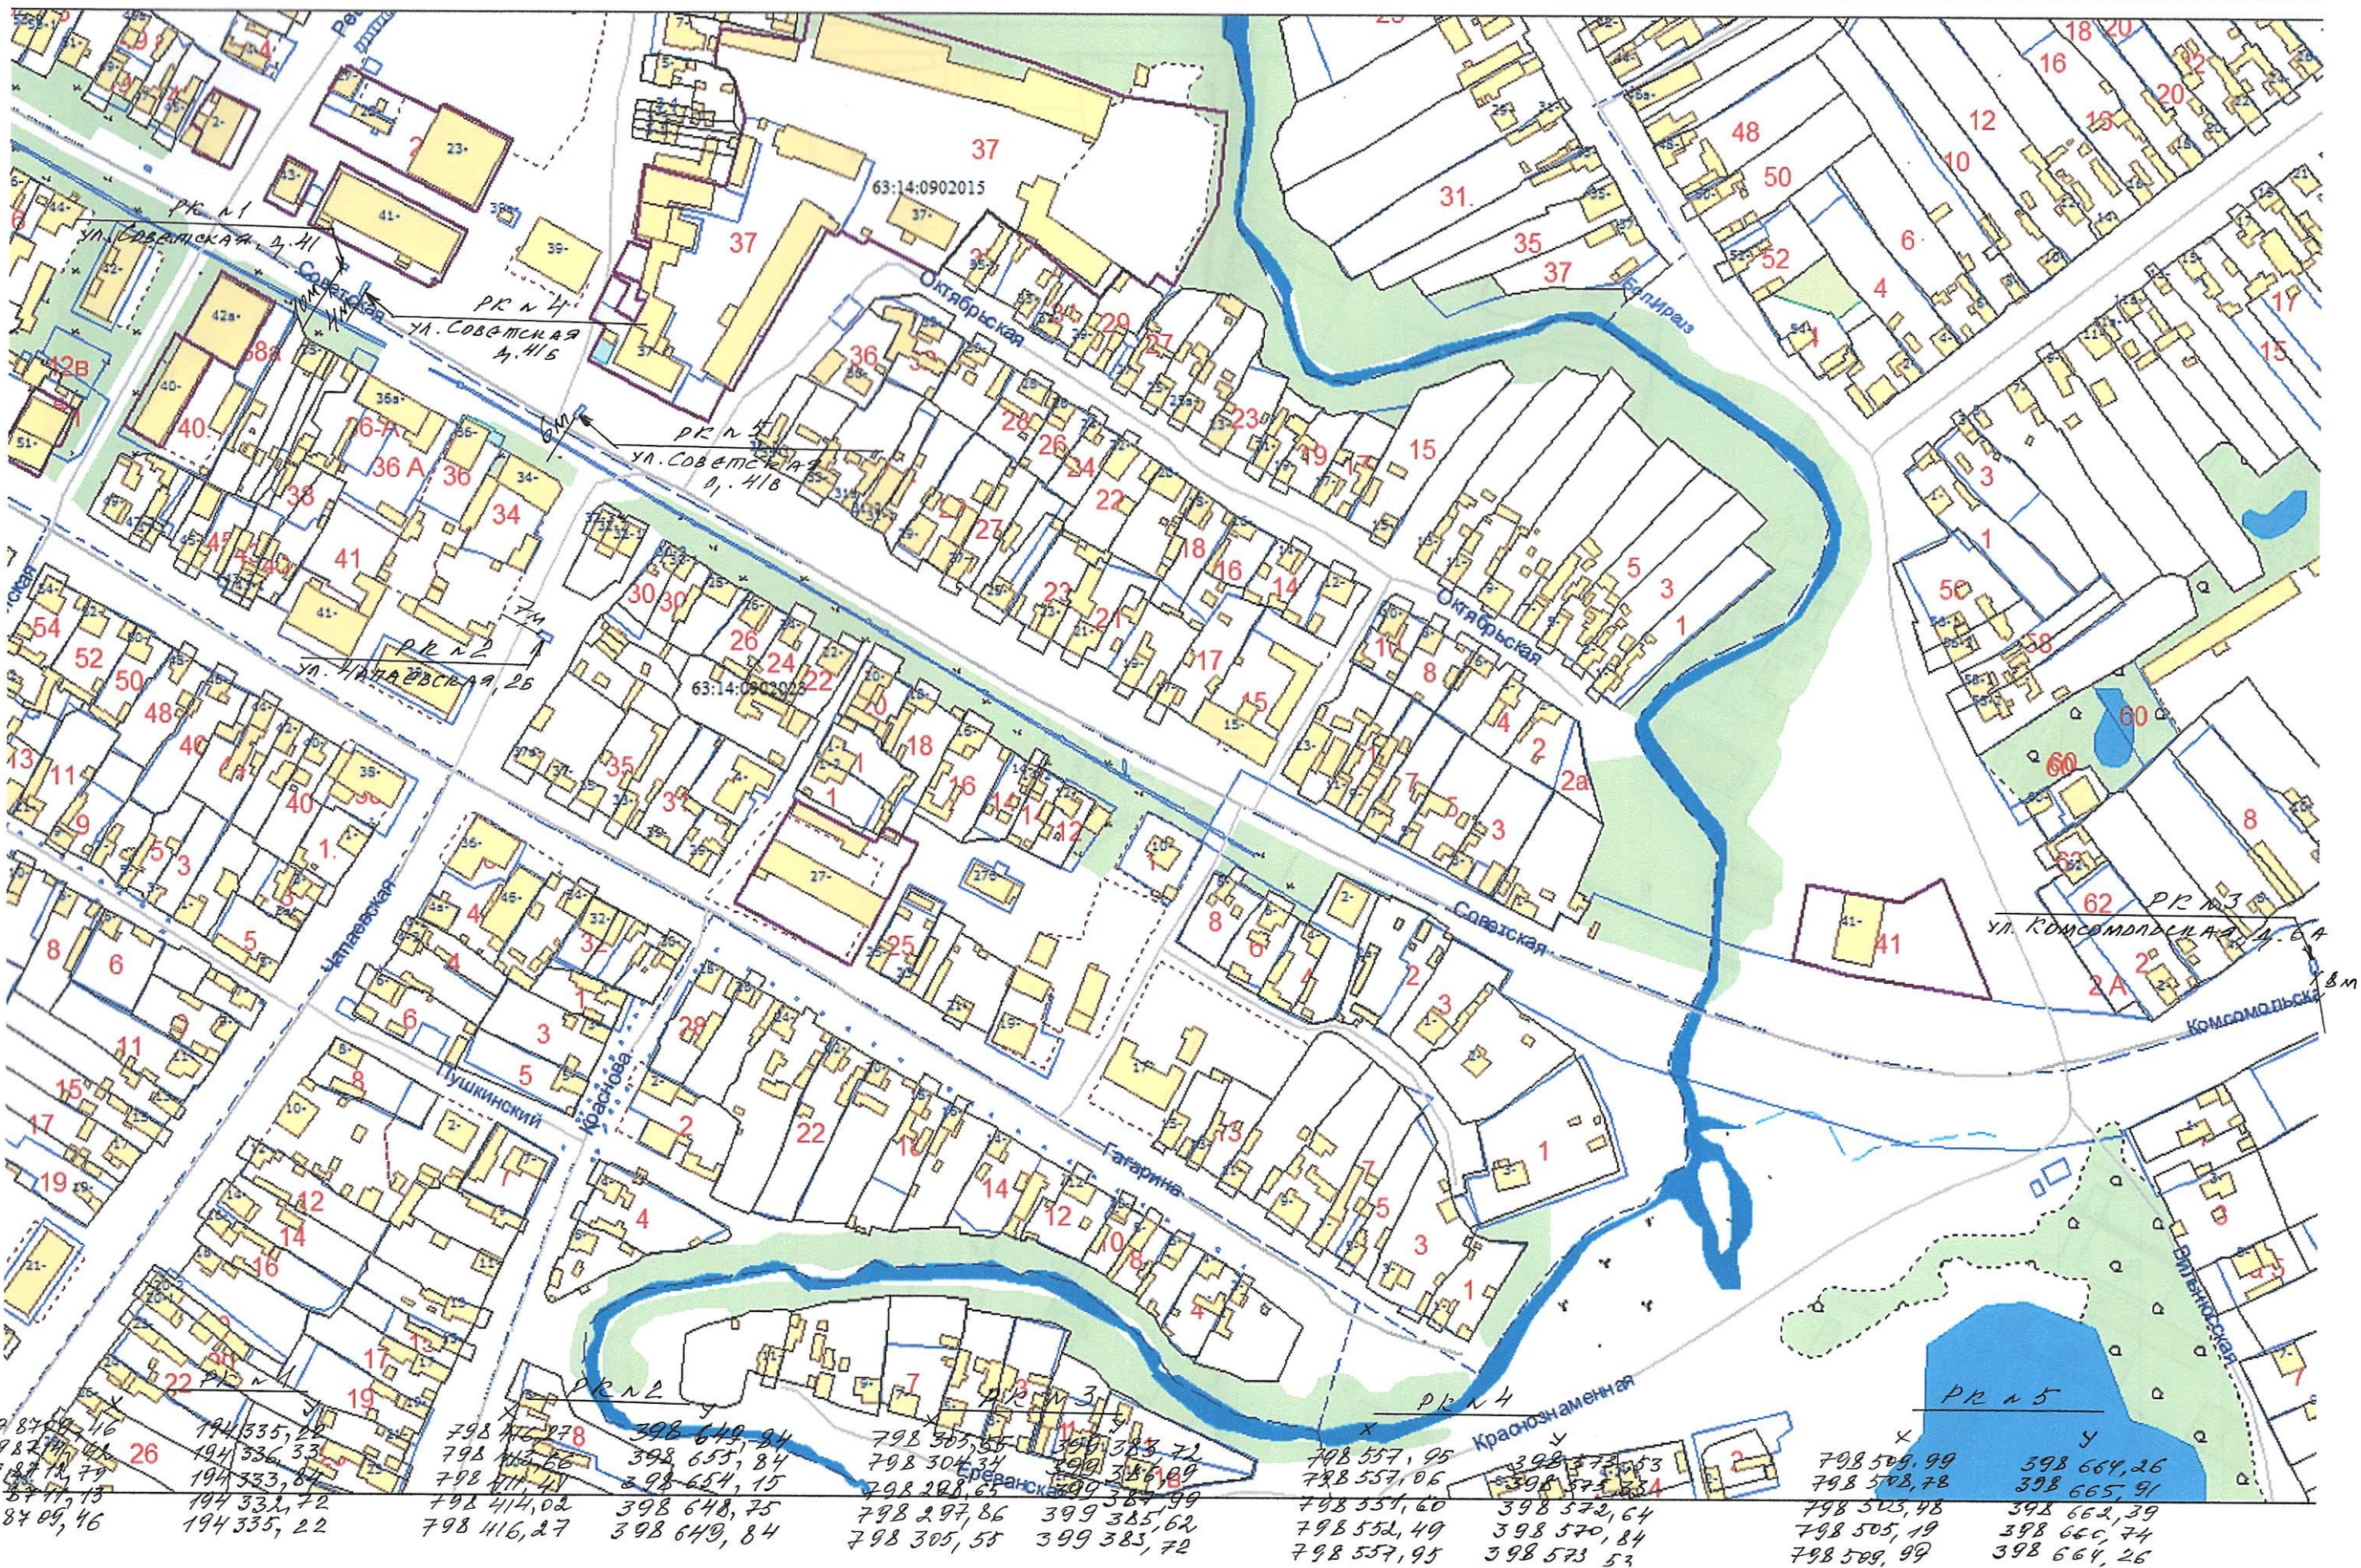

Карта размещения рекламных конструкций в с. Большая Глушица,
 муниципального района Большеглушицкий, Самарской области Масштаб 1:2500

Карта размещения рекламных конструкций в с. Большая Глушица,
 муниципального района Большеглушицкий, Самарской области Масштаб 1:2500

ПК № 6

| | |
|-------------|-------------|
| 798 235, 72 | 397 063, 83 |
| 798 235, 34 | 397 066, 85 |
| 798 233, 33 | 397 066, 61 |
| 798 233, 71 | 397 063, 59 |
| 798 234, 60 | 397 063, 69 |
| 798 235, 72 | 397 063, 83 |

Карта размещения рекламных конструкций в с. Большая Глушица,
 муниципального района Большеглушицкий, Самарской области Масштаб 1:2500

798 927, 198 397284, 658